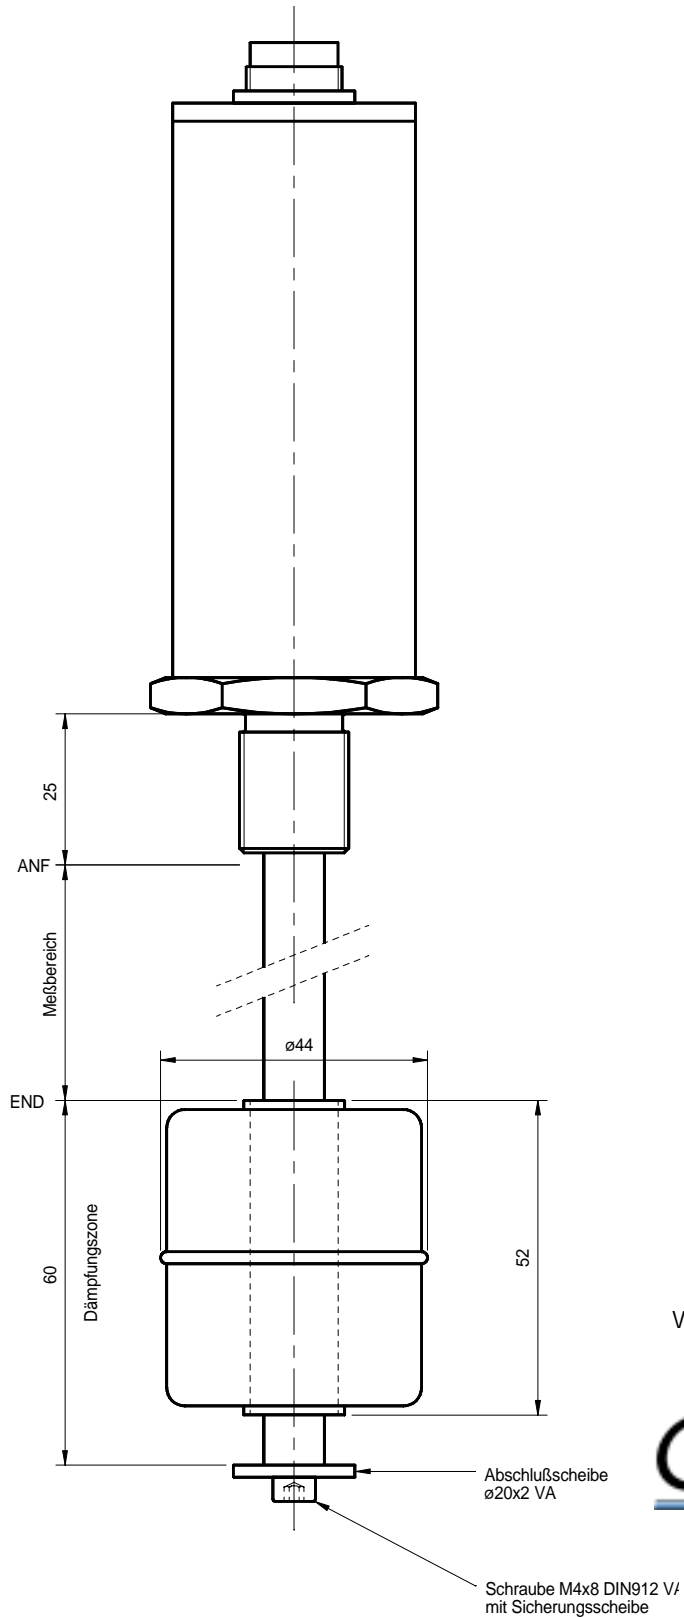

Magnetostrictive Transducer

Series **SM700 .W** Float Type

- stroke see data sheet
- with float SM907.702
- Testpressure float 20 bar
- other datas see data sheet SM70

Vertrieb durch

a.b.jödten gmbh
 Von-Beckerath-Platz 4
 D-47799 Krefeld
 Fon 02151 516259- 0
 Fax 02151 516259-20
 info@ abjoedden.de
 www.abjoedden.de